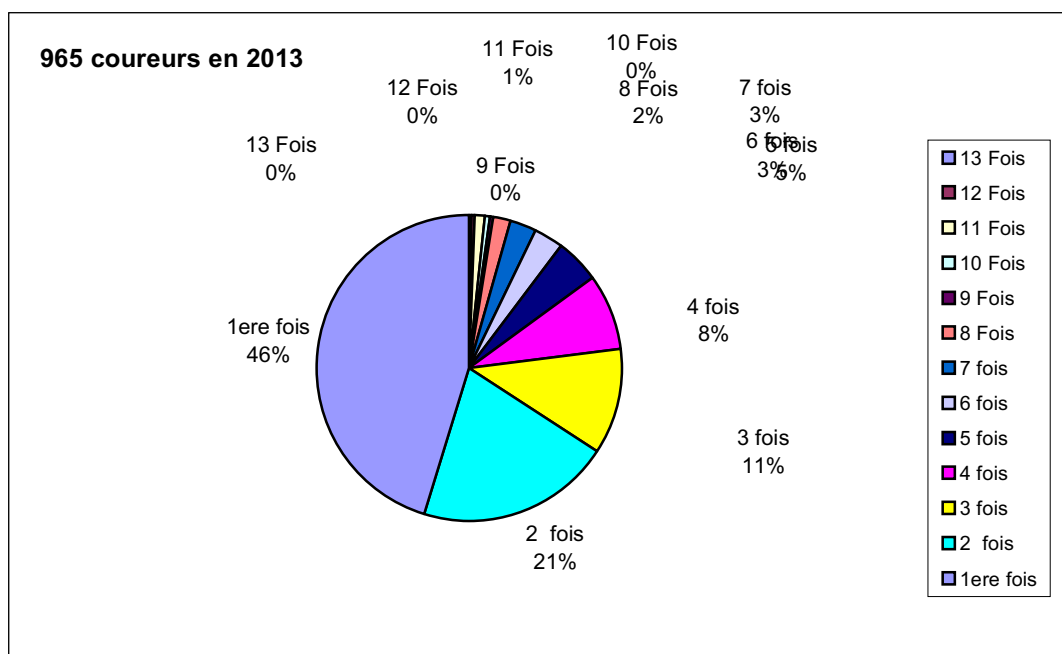

Panoramique 2013 -Statistiques - Fidélité des Coureurs

Fidélité des Coureurs 2013

Ayant couru	965 Coureurs en 2013
13 Fois	4
12 Fois	2
11 Fois	11
10 Fois	4
9 Fois	4
8 Fois	19
7 fois	25
6 fois	31
5 fois	44
4 fois	78
3 fois	108
2 fois	197
1ere fois	438
TOTAL	965

13 Fois : GARS
 MAERTEN
 DHALLUIN
 SAMYN

Yves
 Roger
 Benoit
 Francis