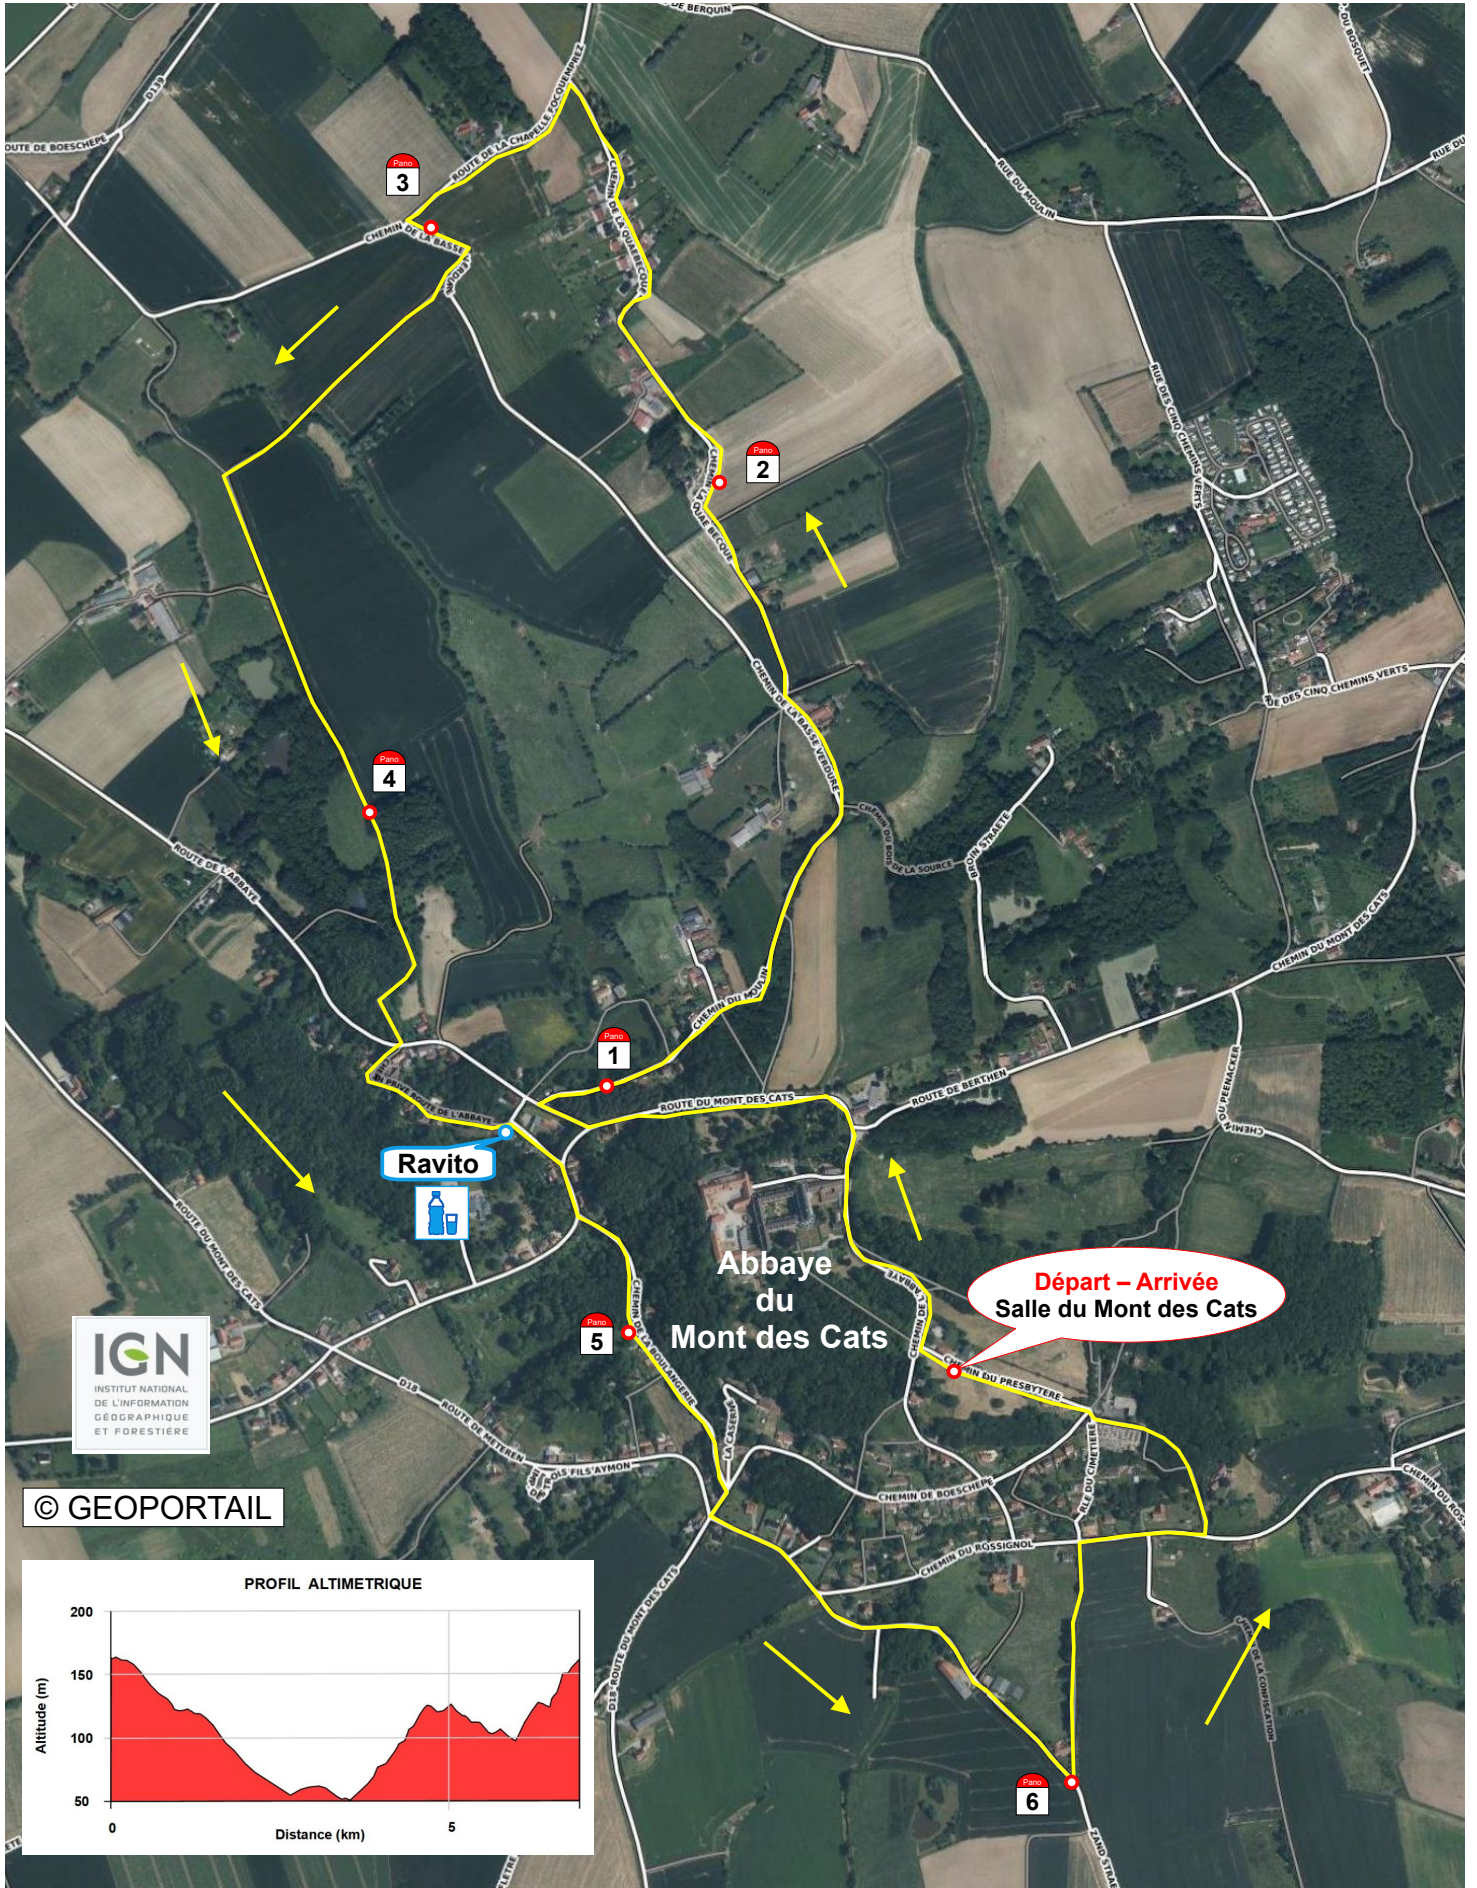

Panoramique du Mont des Cats

La Petite Pano

6,9 km – D+ 130 m

© GEOPORTAIL